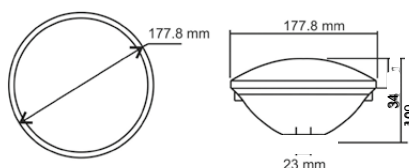

Opções Disponíveis

Comando remoto projector LED	-	502730RC
------------------------------	---	----------

Betão (dimensões em mm)

Liner (dimensões em mm)

Lâmpadas (dimensões em mm)

Disponível em: