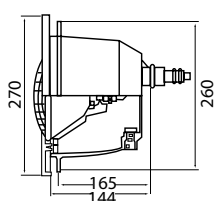

Opções Disponíveis

Comando remoto projector LED	-	502730RC
------------------------------	---	----------

Betão (dimensões em mm)

Liner (dimensões em mm)

Lâmpadas (dimensões em mm)

Disponível em: