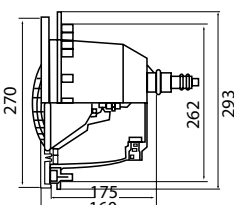

Opções Disponíveis

Comando remoto projector LED	-	502730RC
------------------------------	---	----------

Betão (dimensões em mm)

Liner (dimensões em mm)

Lâmpadas (dimensões em mm)

Disponível em: