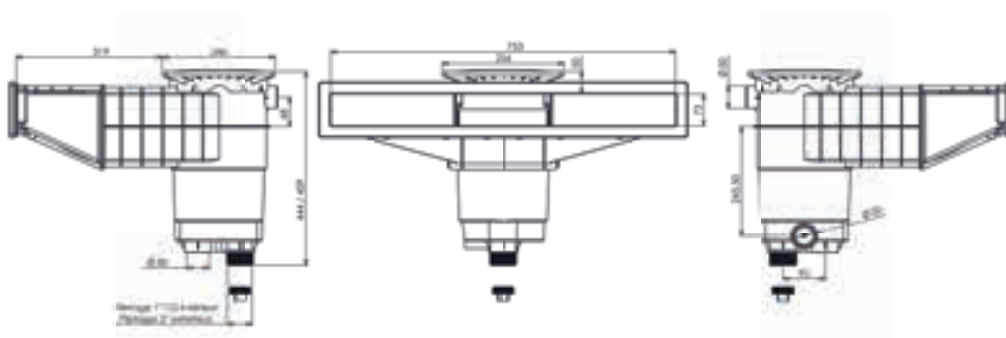

# A800 DESIGN

UM SKIMMER DE ÚLTIMA GERAÇÃO DE GRANDE ABERTURA

Com um design inovador e um excelente acabamento, o skimmer A800 foi concebido para ser utilizado em todos os tipos de piscinas. Este modelo pode ser elegantemente nivelado o mais próximo possível da bordadura (até 8 cm da borda da piscina).

- Fabricado em ABS resistente aos raios UV - também disponível em inox.
- Nova sobre-embalagem: 1 caixa única para melhor proteção, armazenamento e identificação.
- Rosca interna de 1"1/2 e rosca externa de 2" e Ø50 para colagem (cola fornecida).
- Ligações possíveis: controlo de nível e transbordo.

## DIMENSÕES

DISPONÍVEL EM: