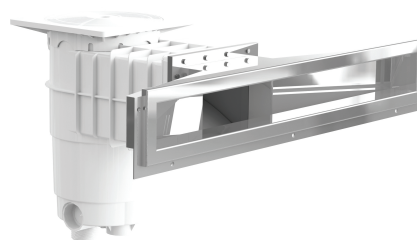

# A800 DESIGN

UM SKIMMER DE ÚLTIMA GERAÇÃO DE GRANDE ABERTURA

Com um design inovador e um excelente acabamento, o skimmer A800 foi concebido para ser utilizado em todos os tipos de piscinas. Este modelo pode ser elegantemente nivelado o mais próximo possível da bordadura (até 8 cm da borda da piscina).

- Fabricado em ABS resistente aos raios UV - também disponível em inox.
- Nova sobre-embalagem: 1 caixa única para melhor proteção, armazenamento e identificação.
- Rosca interna de 1"1/2 e rosca externa de 2" e Ø50 para colagem (cola fornecida).
- Ligações possíveis: controlo de nível e transbordo.

REF. <sup>a</sup>	
WEL-250-0276	A800 Branco Betão/Liner
WEL-250-0131	A800 Antracite Betão/Liner
WEL-250-0130	A800 Cinza Betão/Liner
WEL-250-0129	A800 Areia Betão/Liner
WEL-250-0128	A800 Azul Betão/Liner
WEL-250-0067	A800 Inox Betão/Liner