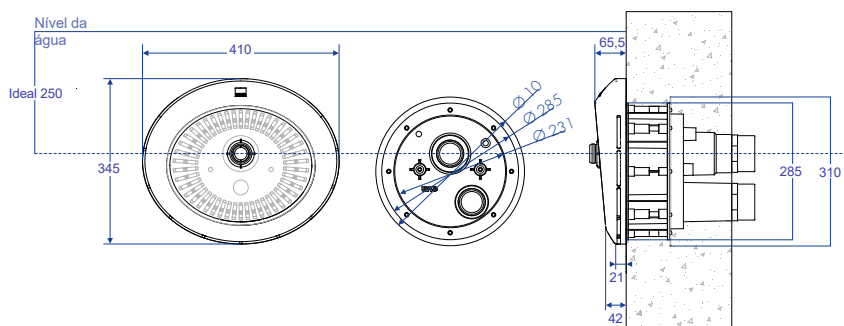

VISA COOL IN THE POOL

O VISA CONVINCE COM MAIS
DO QUE DESIGN E EFEITOS DE LUZ

UWE

Sistema de contra-corrente de alta qualidade em (ABS)

- Design bicolor elegante e compacto: exterior prateado escovado, interior preto
- Interruptor iluminado PIEZO
- Aspiração integrada
- Caudal de água: 65 m³ / h
- Bocal giratório com caudal ajustável
- Função de bolhas de ar ajustável
- Compatível com todo o tipo de piscinas
- Painel frontal: 410 x 345 x 65,5 mm

DADOS TÉCNICOS

Interruptor PIEZO com cabo de 7m.

Consumo de energia: 3,5 kW 3~ / 400 V ou 3,2 kW 1~ / 230 V, caudal de água: 65 m³ / h ou 56 m³ / h

DISPONÍVEL EM: