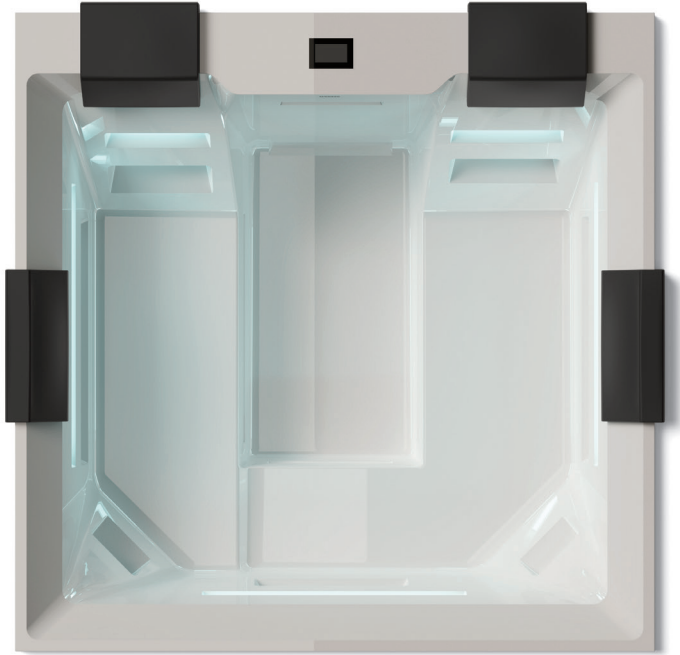

SADLER  
HEAVEN

L. 210 X P. 210 X H. 86 cm

Mini piscina  
com o sistema de hidromassagem Ghost Plus.

ghost  
plus

UMA PATENTE  
EXCLUSIVA DA TREESE

HEAVEN

**EQUIPAMENTO E OPÇÕES**

- Número de lugares: 4/5
- Número de jatos de hidromassagem: 16 + 14
- Aquecedor: 3Kw
- Cromoterapia LED
- Almofada de encosto de cabeça
- Tratamento de ozono
- Cobertura térmica (opcional)
- Configuração do permutador de calor
- Painéis exteriores (opcional)