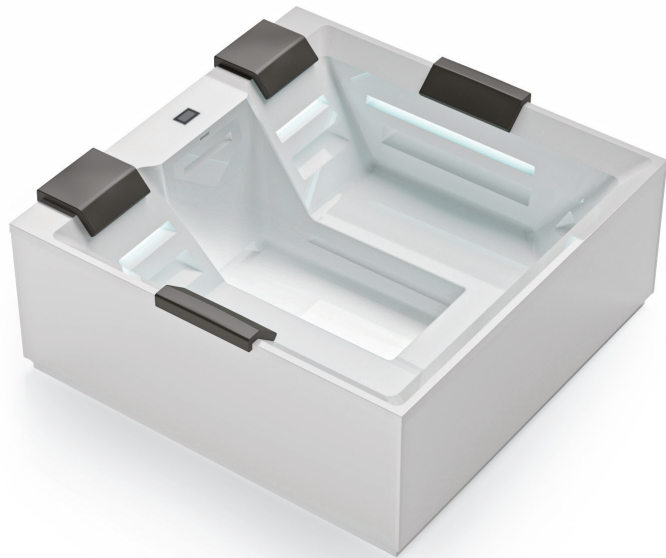

SADLER  
HEAVEN

L. 210 X P. 210 X H. 86 cm

Mini piscina  
com o sistema de hidromassagem Ghost Plus.

ghost  
plus

UMA PATENTE  
EXCLUSIVA DA TREESE

HEAVEN

**EQUIPAMENTO E OPÇÕES**

- Número de lugares: 4/5
- Número de jatos de hidromassagem: 16 + 14
- Aquecedor: 3Kw
- Cromoterapia LED
- Almofada de encosto de cabeça
- Tratamento de ozono
- Cobertura térmica (opcional)
- Configuração do permutador de calor
- Painéis exteriores (opcional)