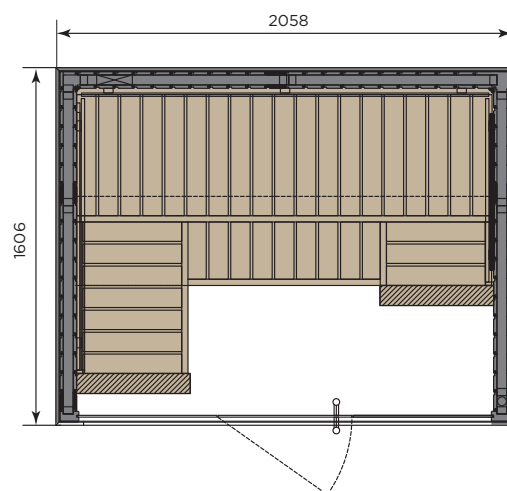

Características

- Bonita combinação de tons escuros e claros
- A montagem da Sauna Fénix é rápida e fácil.
- Duas pessoas recomendadas para o trabalho
- Luxuosas janelas do chão ao teto
- Materiais de alta qualidade especialmente concebidos para a utilização da sauna
- Disponível com iluminação LED opcional (RGBW)
- Fabricado na Finlândia
- Potência aconselhada do aquecedor - 7,5 -9kW