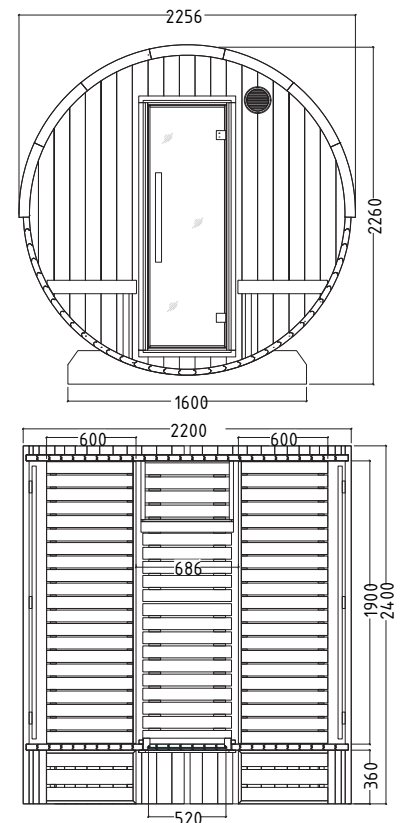

DISPONÍVEL EM: