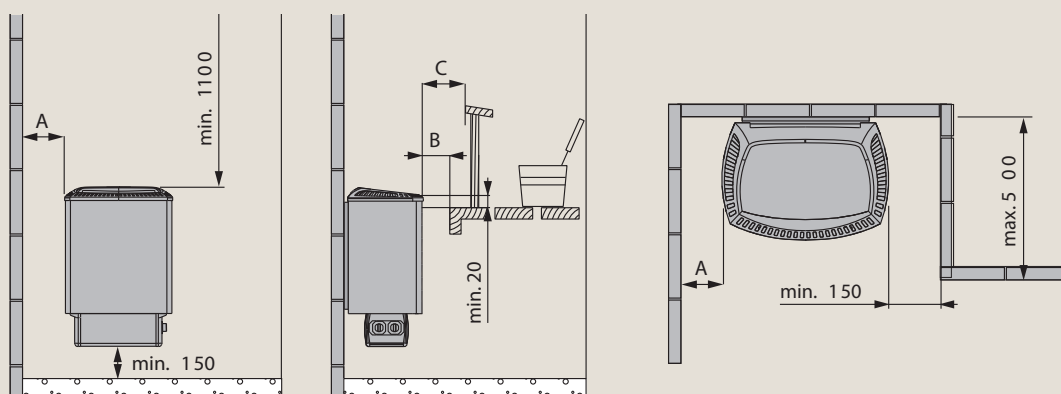

Sentiotec 100E e 100

ESPECIFICAÇÕES TÉCNICAS

Modelo de aquecedor	Potência kW	Tamanho de sauna recomendado min. - max. m³	Altura de Sauna min. mm	Capacidade de rochas max. kg	400 V 3N-		230 V 1N-	
					Cabos de ligação mm²	Fusível A	Cabos de ligação mm²	Fusível A
Sentiotec 136, 136E	3,6	3-6	1900	20	5 x 1,5	3 x 10	6	25
Sentiotec 145, 145E	4,5	3-6	1900	20	5 x 1,5	3 x 10	6	25
Sentiotec 160, 160E	6,0	5-8	1900	20	5 x 1,5	3 x 10	10	35
Sentiotec 180, 180E	8,0	7-12	1900	20	5 x 2,5	3 x 16	10	35
Sentiotec 190, 190E	9,0	8-14	1900	20	5 x 2,5	3 x 16	10	50

DISTÂNCIAS DE SEGURANÇA

Modelo de aquecedor	A min. mm	B min. mm	C min. mm
Sentiotec 136, 136E, 145, 145E	35	20	35
Sentiotec 160, 160E	50	30	50
Sentiotec 180, 180E	100	30	80
Sentiotec 190, 190E	120	40	100

DISPONÍVEL EM: