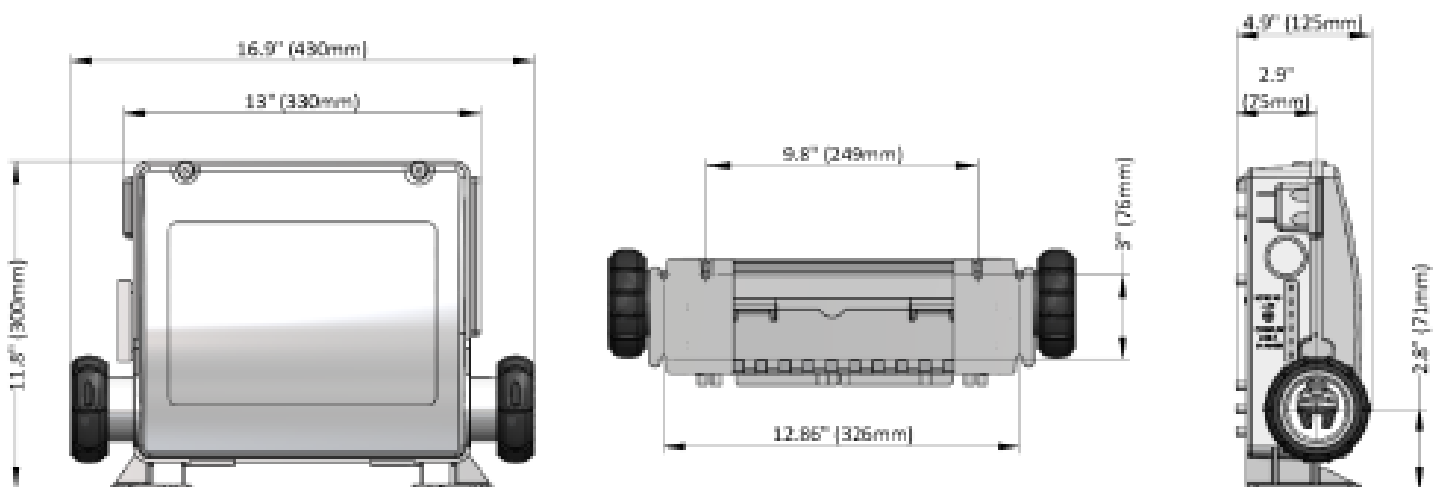

# Kit de Controlo BP601 — Painel TP 700

O sistema de controlo é concebido com a tecnologia M8® de sensor inteligente de temperatura e fluxo, patenteada pela Balboa. Integra-se perfeitamente com todos os acessórios da Balboa, tais como ControlMySpa™, bba™, e os vários painéis de topo da Balboa, incluindo painéis de ecrã táctil de última geração.