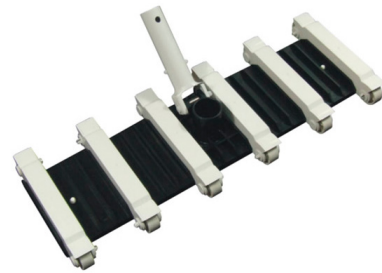

Ficha técnica

Limpa fundos manual rígido

Aplicação: Aspirador manual que garante uma ótima limpeza do fundo da piscina.

Ideal para: Recolha de pequenas partículas em toda a área da piscina.
• **Vantagens:** Flexibilidade superior, graças ao seu fabrico em borracha extremamente macia. • Adequado para limpeza de cantos e esquinas. • **Características específicas:** Aspirador em polietileno de cor preta.

A - Limpa fundos flexível tipo Bendervac 19"

Aplicação: Garante uma ótima limpeza do fundo da piscina.

Ideal para: Recolha de pequenas partículas em toda a área da piscina.

Valor acrescentado: Escovas laterais garantem uma aspiração de superior eficácia e as escovas de fundo permitem uma ótima limpeza do fundo da piscina. • Flexível, graças ao seu fabrico em polipropileno. • Pesos incluídos para garantir que o aspirador se mantenha submerso. • Possui 8 rodas com altura fixa.

B - Limpa fundos flexível com escovas fundo e laterais

Aplicação: Aspirador manual com forma de rim que garante a limpeza do fundo da piscina.

Escovas na base que garantem uma aspiração de superior eficácia.

Características específicas: Fabricado em polipropileno azul.

C - Limpa fundos com escovas fundo