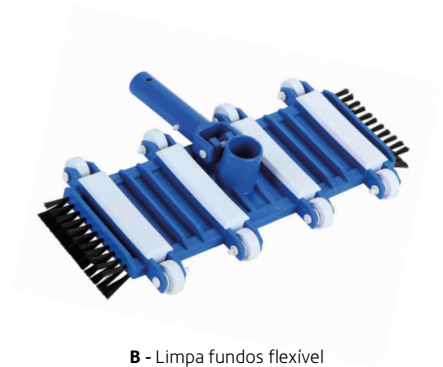

Ficha técnica

Limpa fundos manual rígido

Aplicação: Aspirador manual que garante uma ótima limpeza do fundo da piscina.

Ideal para: Recolha de pequenas partículas em toda a área da piscina.
• **Vantagens:** Flexibilidade superior, graças ao seu fabrico em borracha extremamente macia. • Adequado para limpeza de cantos e esquinas. • **Características específicas:** Aspirador em polietileno de cor preta.

A - Limpa fundos flexível tipo Bendervac 19"

Aplicação: Garante uma ótima limpeza do fundo da piscina.

Ideal para: Recolha de pequenas partículas em toda a área da piscina.

Valor acrescentado: Escovas laterais garantem uma aspiração de superior eficácia e as escovas de fundo permitem uma ótima limpeza do fundo da piscina. • Flexível, graças ao seu fabrico em polipropileno. • Pesos incluídos para garantir que o aspirador se mantenha submerso. • Possui 8 rodas com altura fixa.

B - Limpa fundos flexível com escovas fundo e laterais

Aplicação: Aspirador manual com forma de rim que garante a limpeza do fundo da piscina.

Escovas na base que garantem uma aspiração de superior eficácia.

Características específicas: Fabricado em polipropileno azul.

C - Limpa fundos com escovas fundo